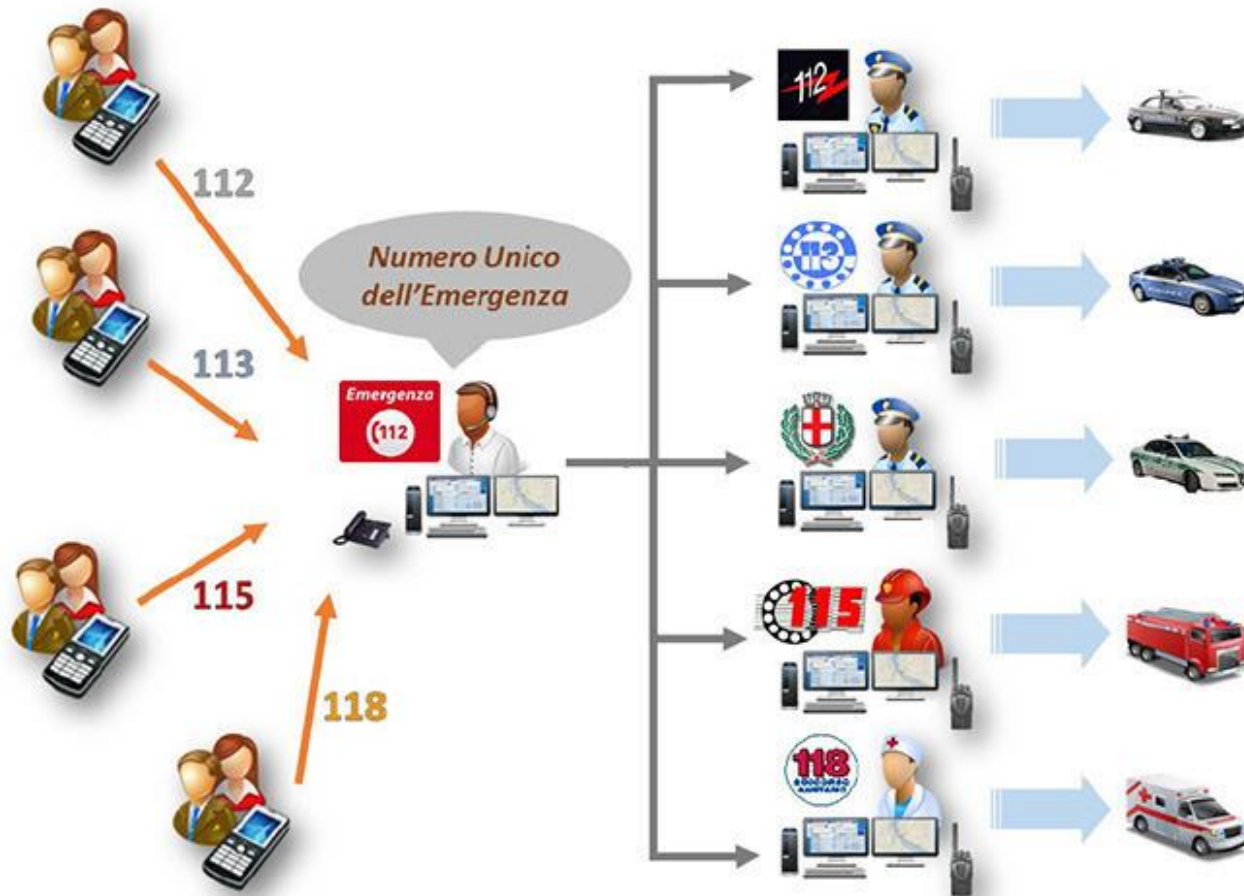

QUESTO PERMETTE L'INVIO DI SOCCORSI IMMEDIATI ANCHE NEI CASI IN CUI NON CONOSCI LA TUA POSIZIONE O NON SEI IN GRADO DI FORNIRE DATI PRECISI.

Emergenza 112

App Store | Google play | Microsoft Store

App di AREU LOMBARDIA | www.areu.lombardia.it

112 | AREU | Regione Lombardia

PROTEZIONE CIVILE

Applicazione gratuita da scaricare

WHERE ARE U

L'APP PER CHIEDERE AIUTO

- GRATUITA
- LA PUOI USARE ANCHE SE NON PUOI PARLARE
- INVIA LA TUA POSIZIONE ALLA CENTRALE OPERATIVA
- ADATTA AI NON UDENTI O NON VEDENTI
- MULTILINGUE
inglese, spagnolo, cinese, arabo e russo

SCARICALA SUBITO DAL TUO APP STORE

IN CASO DI EMERGENZA ... RICORDATI 112

QUI RISPONDE UN OPERATORE PER TUTTE LE EMERGENZE CHE
TI FA ALCUNE DOMANDE:

COME TI CHIAMO? DOVE SEI ? COSA E' SUCCESSO ?
CHI E' COINVOLTO? CI SONO FERITI ?

RICORDATI DI NON INTERROMPERE LA COMUNICAZIONE E NON
USARLA PER GIOCO

I NUMERI DI EMERGENZA

Schema Sistema Nazionale Protezione Civile

PROTEZIONE CIVILE

anch'io sono la
Protezione  civile

VIDEO ALLERTA METEO